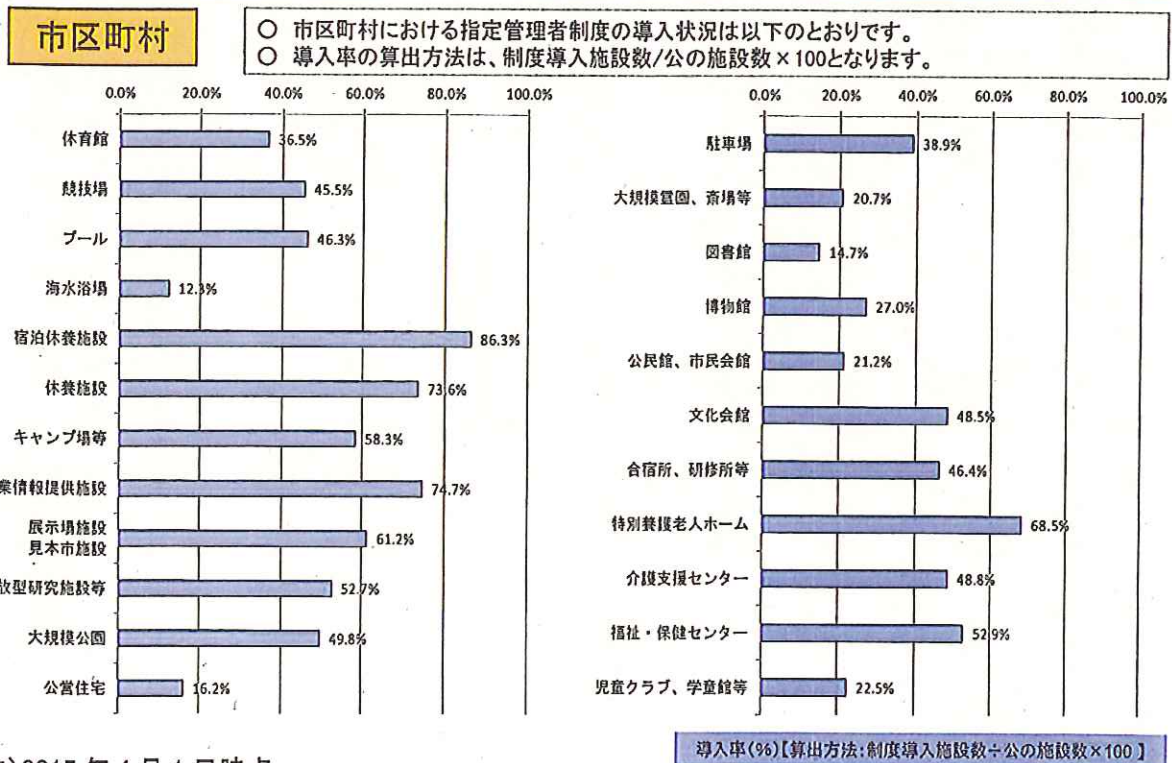

指定管理者制度の導入状況(制度導入団体の比率)

指定管理者制度の導入状況(制度導入団体の比率)

(注)2015年4月1日時点