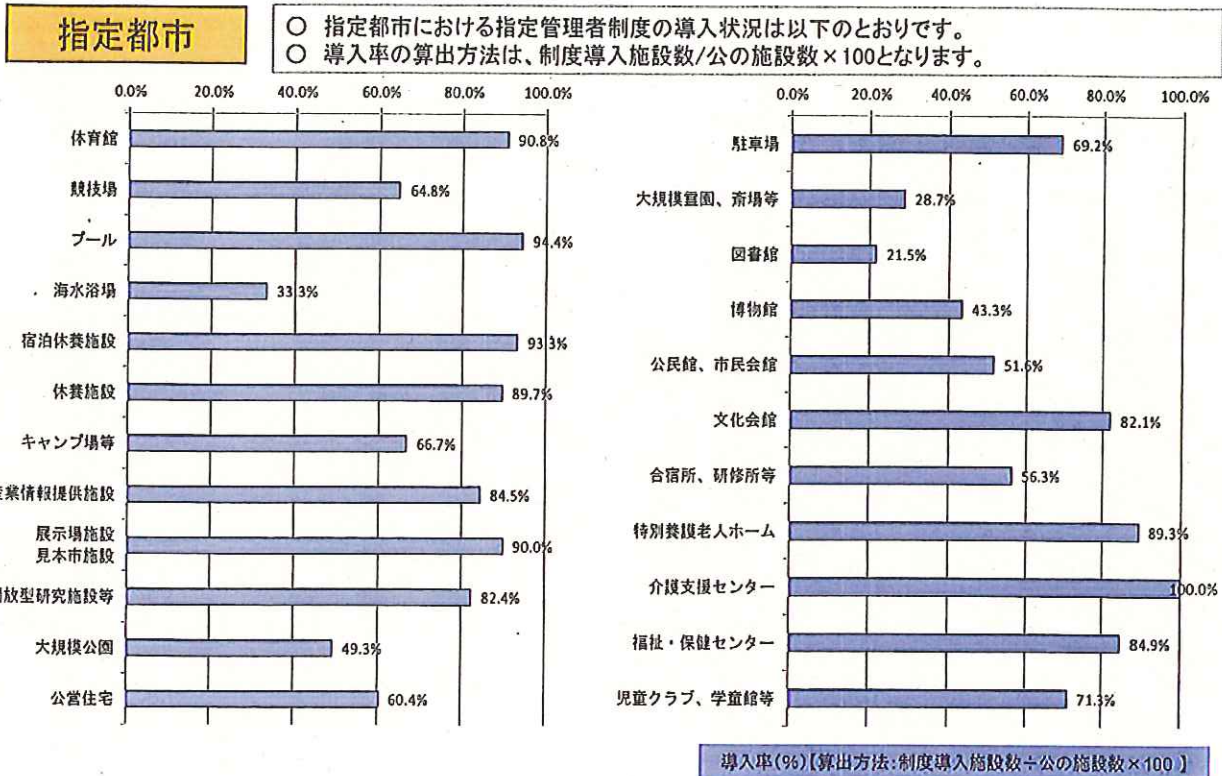

指定管理者制度の導入状況(制度導入団体の比率)

指定管理者制度の導入状況(制度導入団体の比率)

(注)2015年4月1日時点