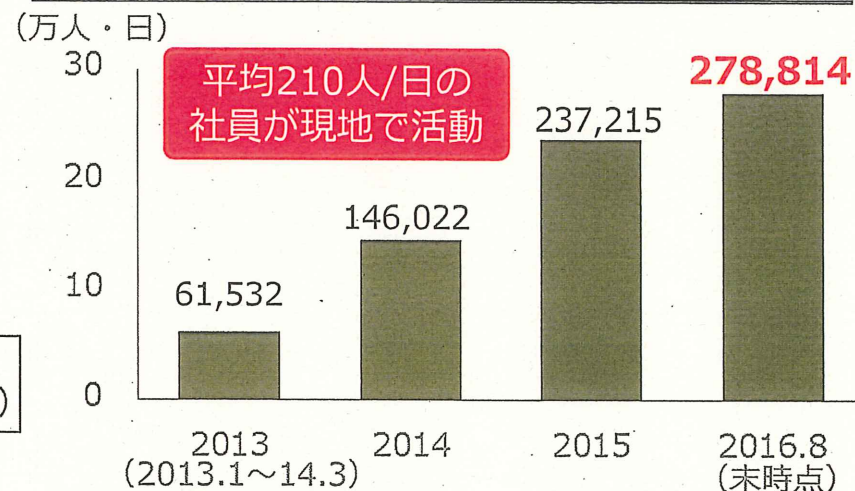

4. 損害賠償の貫徹・福島復興加速化

福島復興本社が被災者の皆さまにきめ細やかに対応するとともに、復興推進活動には全社員が参加

【賠償・復興の実施体制】

【復興推進活動参加者数】
(福島復興本社設立以降の累計)

除草作業

清掃・片づけ作業