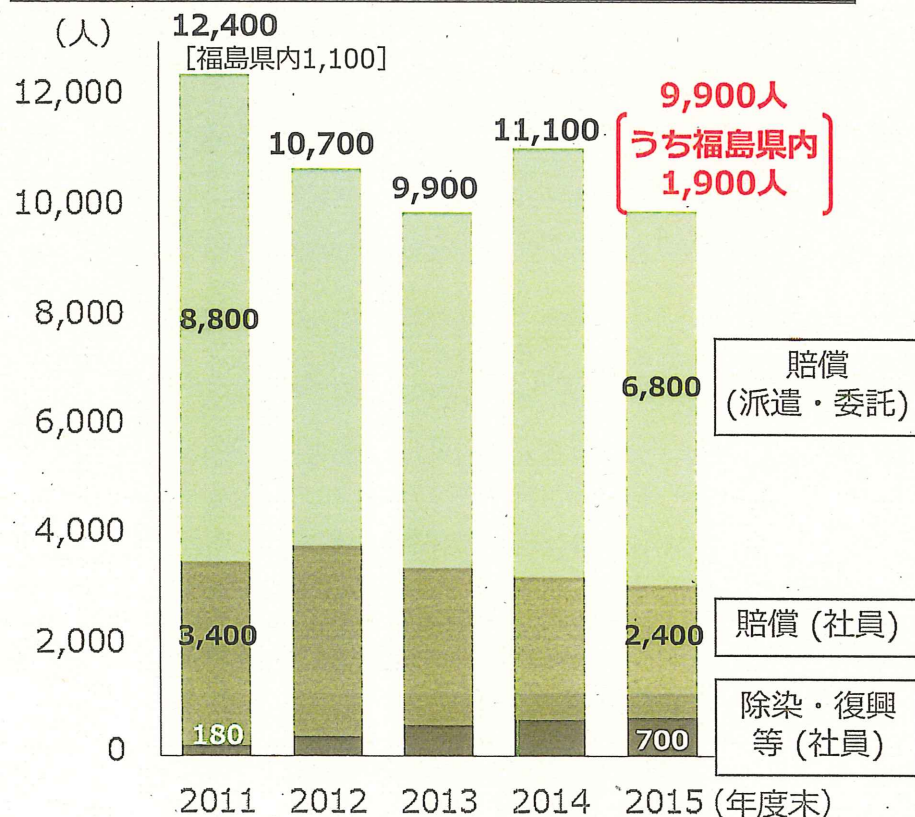

4. 損害賠償の貫徹・福島復興加速化

福島復興本社が被災者の皆さまにきめ細やかに対応するとともに、復興推進活動には全社員が参加

【賠償・復興の実施体制】

【復興推進活動参加者数】
(福島復興本社設立以降の累計)

除草作業

清掃・片づけ作業